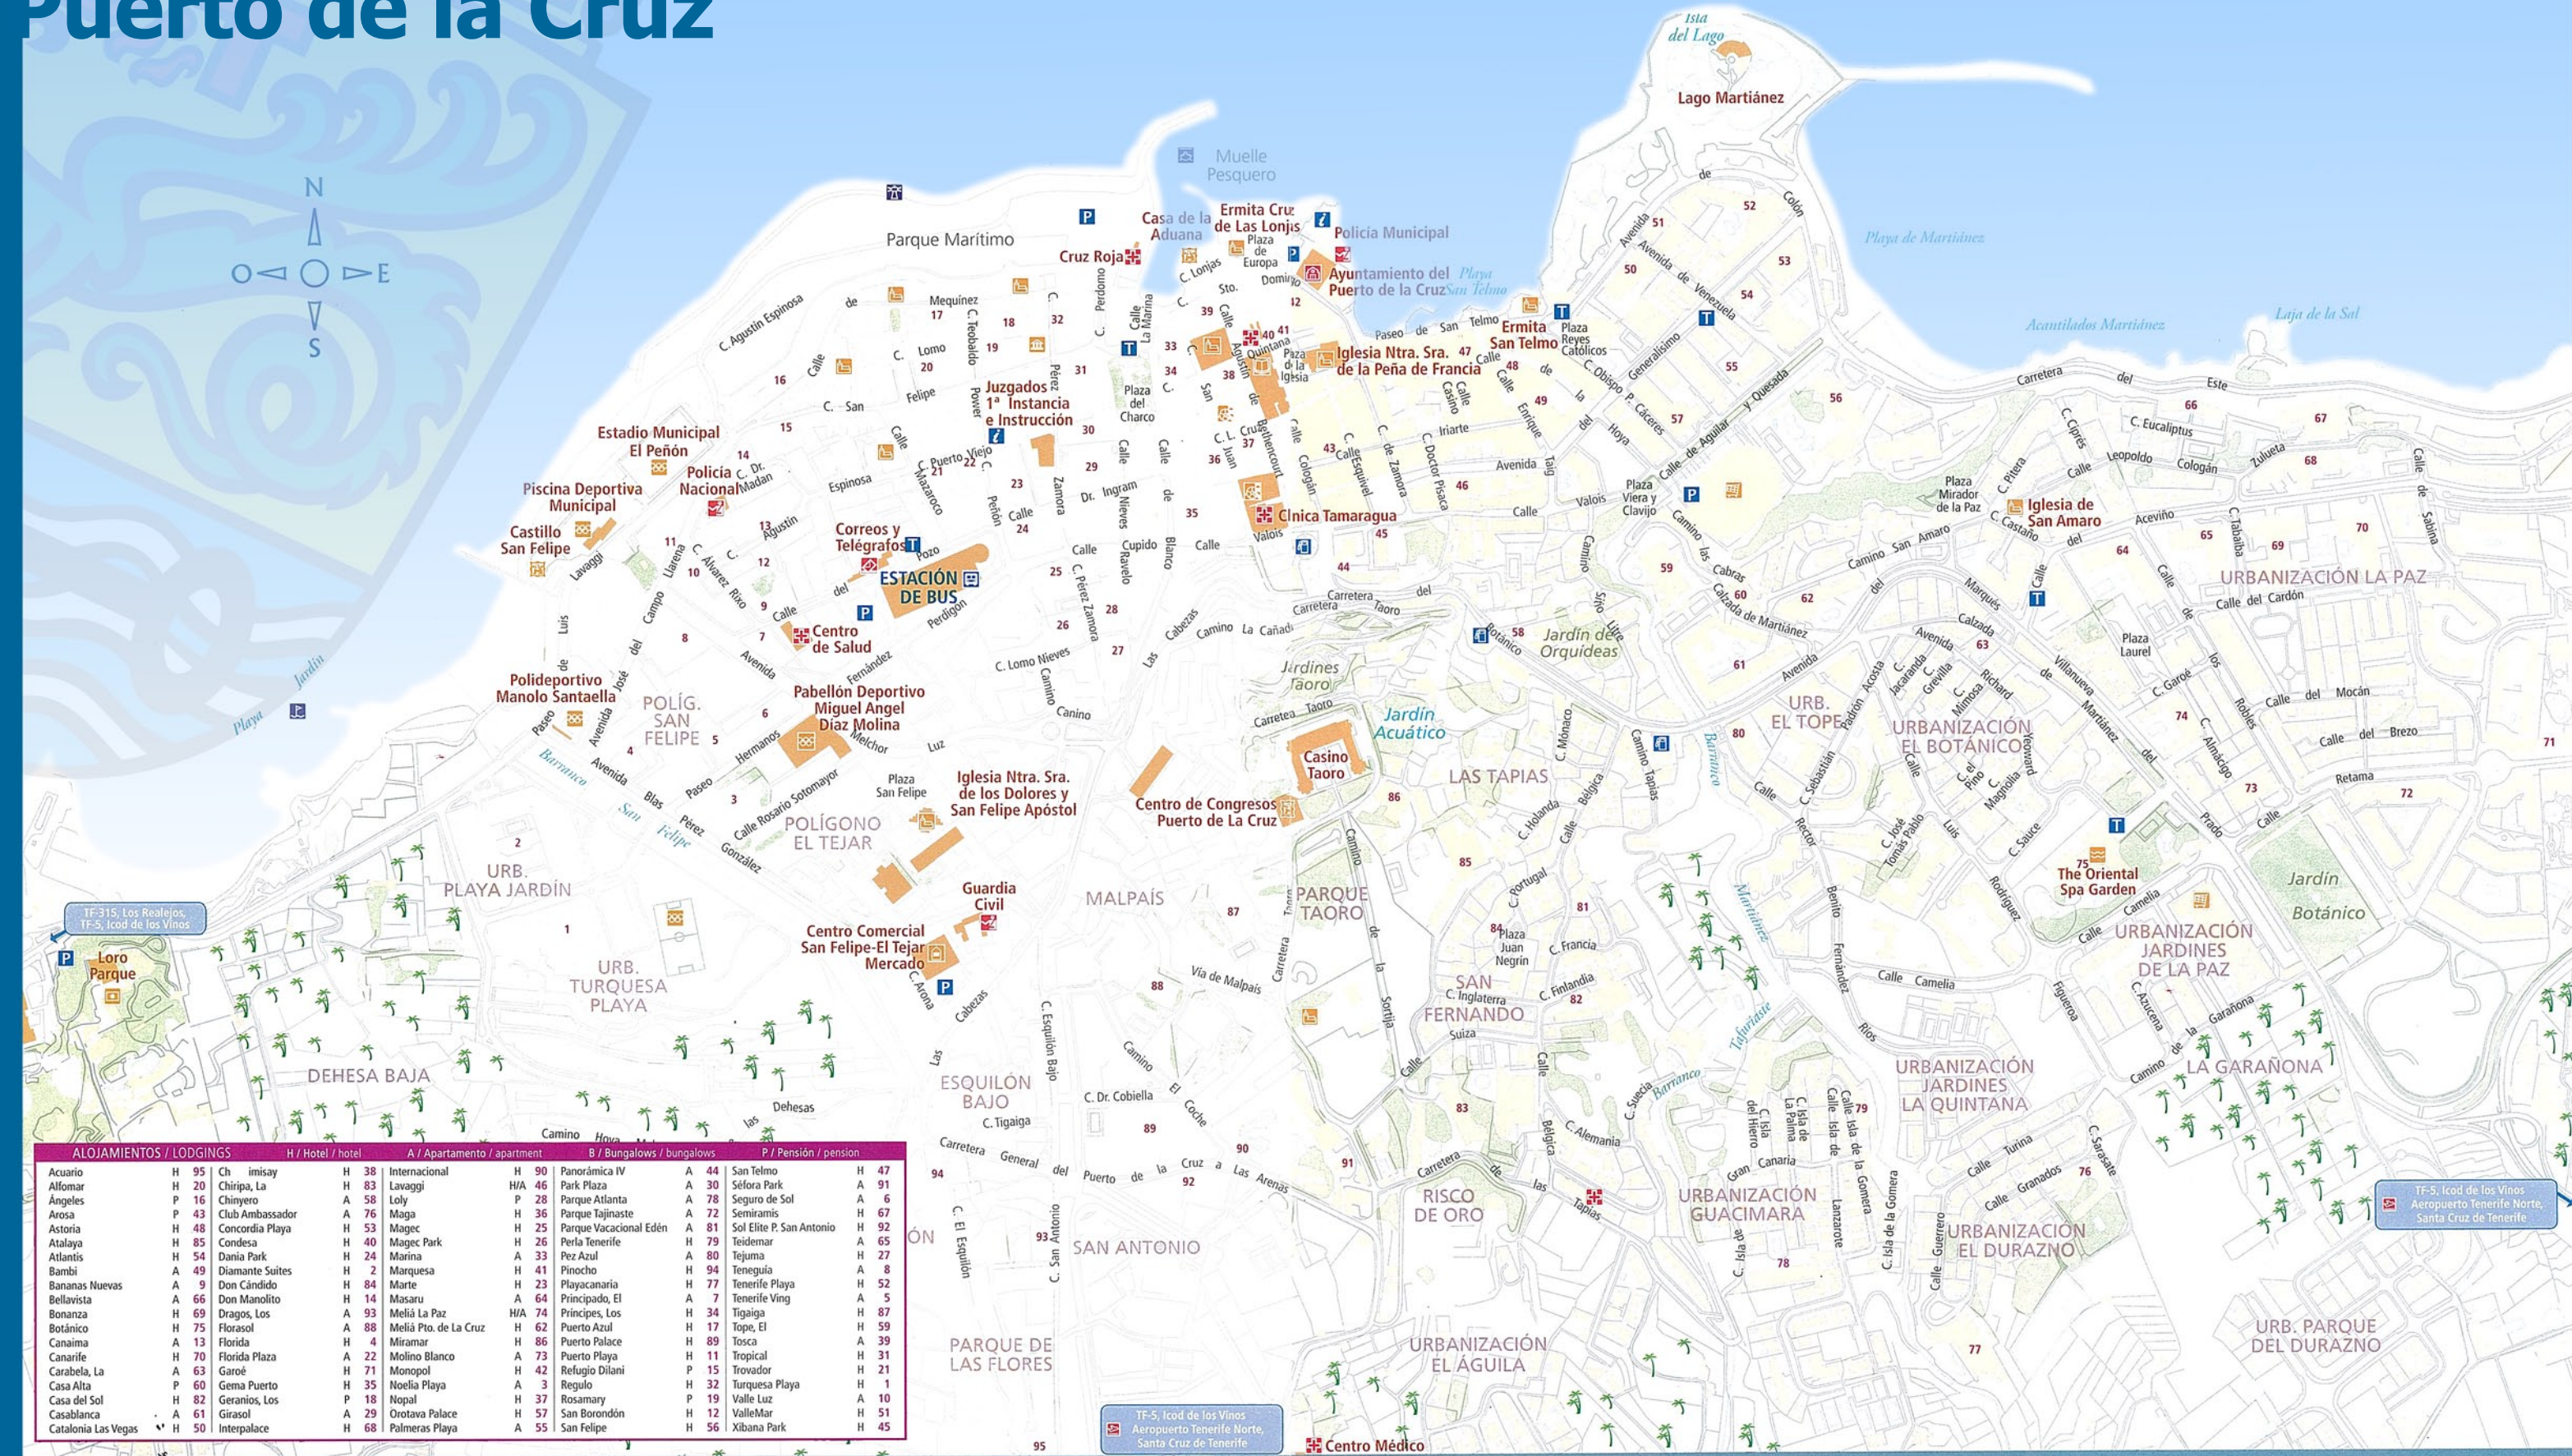

Puerto de la Cruz

ALOJAMIENTOS / LODGINGS		H / Hotel / hotel	A / Apartamento / apartment	B / Bungalows / bungalows	P / Pensión / pension
Acuario	H	95	Ch imisay	H	38
Allomar	H	20	Chiripa, La	H	83
Ángeles	P	16	Chinyero	A	58
Arosa	P	43	Club Ambassador	A	76
Astoria	H	48	Concordia Playa	H	53
Atalaya	H	85	Condesa	H	40
Atlantis	H	54	Dania Park	H	24
Bambi	A	49	Diamante Suites	H	2
Bananas Nuevas	A	9	Don Cándido	H	84
Bellavista	A	66	Don Manolito	H	14
Bonanza	H	69	Dragos, Los	A	93
Botánico	H	75	Florasol	A	88
Canaima	A	13	Florida	H	4
Canarife	H	70	Florida Plaza	A	22
Carabela, La	A	63	Garóe	H	71
Casa Alta	P	60	Gema Puerto	H	35
Casa del Sol	H	82	Geranios, Los	P	18
Casablanca	A	61	Girasol	A	29
Catalonia Las Vegas	H	50	Interpalace	H	68
			Internacional	H	90
			Lavaggi	H	46
			Loly	A	28
			Maga	H	36
			Magec	H	25
			Magec Park	H	26
			Marina	A	33
			Marquesa	H	21
			Marte	H	41
			Masaru	H	14
			Meliá La Paz	A	64
			Meliá Pto. de La Cruz	H	74
			Miramar	H	86
			Molino Blanco	A	72
			Monopol	H	43
			Noelia Playa	A	3
			Nopal	H	37
			Orotava Palace	H	57
			Palmeras Playa	A	55
			Panorámica IV	A	44
			Park Plaza	A	30
			Parque Atlanta	A	78
			Parque Tajinaste	A	72
			Parque Vacacional Edén	A	81
			Perla Tenerife	H	79
			Pez Azul	A	80
			Pinocho	H	94
			Playacanaria	H	77
			Principado, El	A	7
			Principes, Los	H	34
			Puerto Azul	H	17
			Puerto Palace	H	89
			Puerto Playa	H	11
			Refugio Dilani	P	15
			Regulo	H	32
			Rosamary	P	19
			San Borondón	H	12
			San Felipe	H	56
			San Telmo	H	47
			Séforo Park	A	91
			Seguro de Sol	A	6
			Semiramis	H	67
			Sol Elite P. San Antonio	H	92
			Teidemar	A	65
			Tejuma	H	27
			Tenequia	A	8
			Tenerife Playa	H	52
			Tenerife Ving	A	5
			Tigaiga	H	87
			Tope, El	H	59
			Tosca	A	39
			Tropical	H	31
			Trovador	H	21
			Turquesa Playa	A	1
			Valle Luz	H	10
			ValleMar	H	51
			Xibana Park	H	45