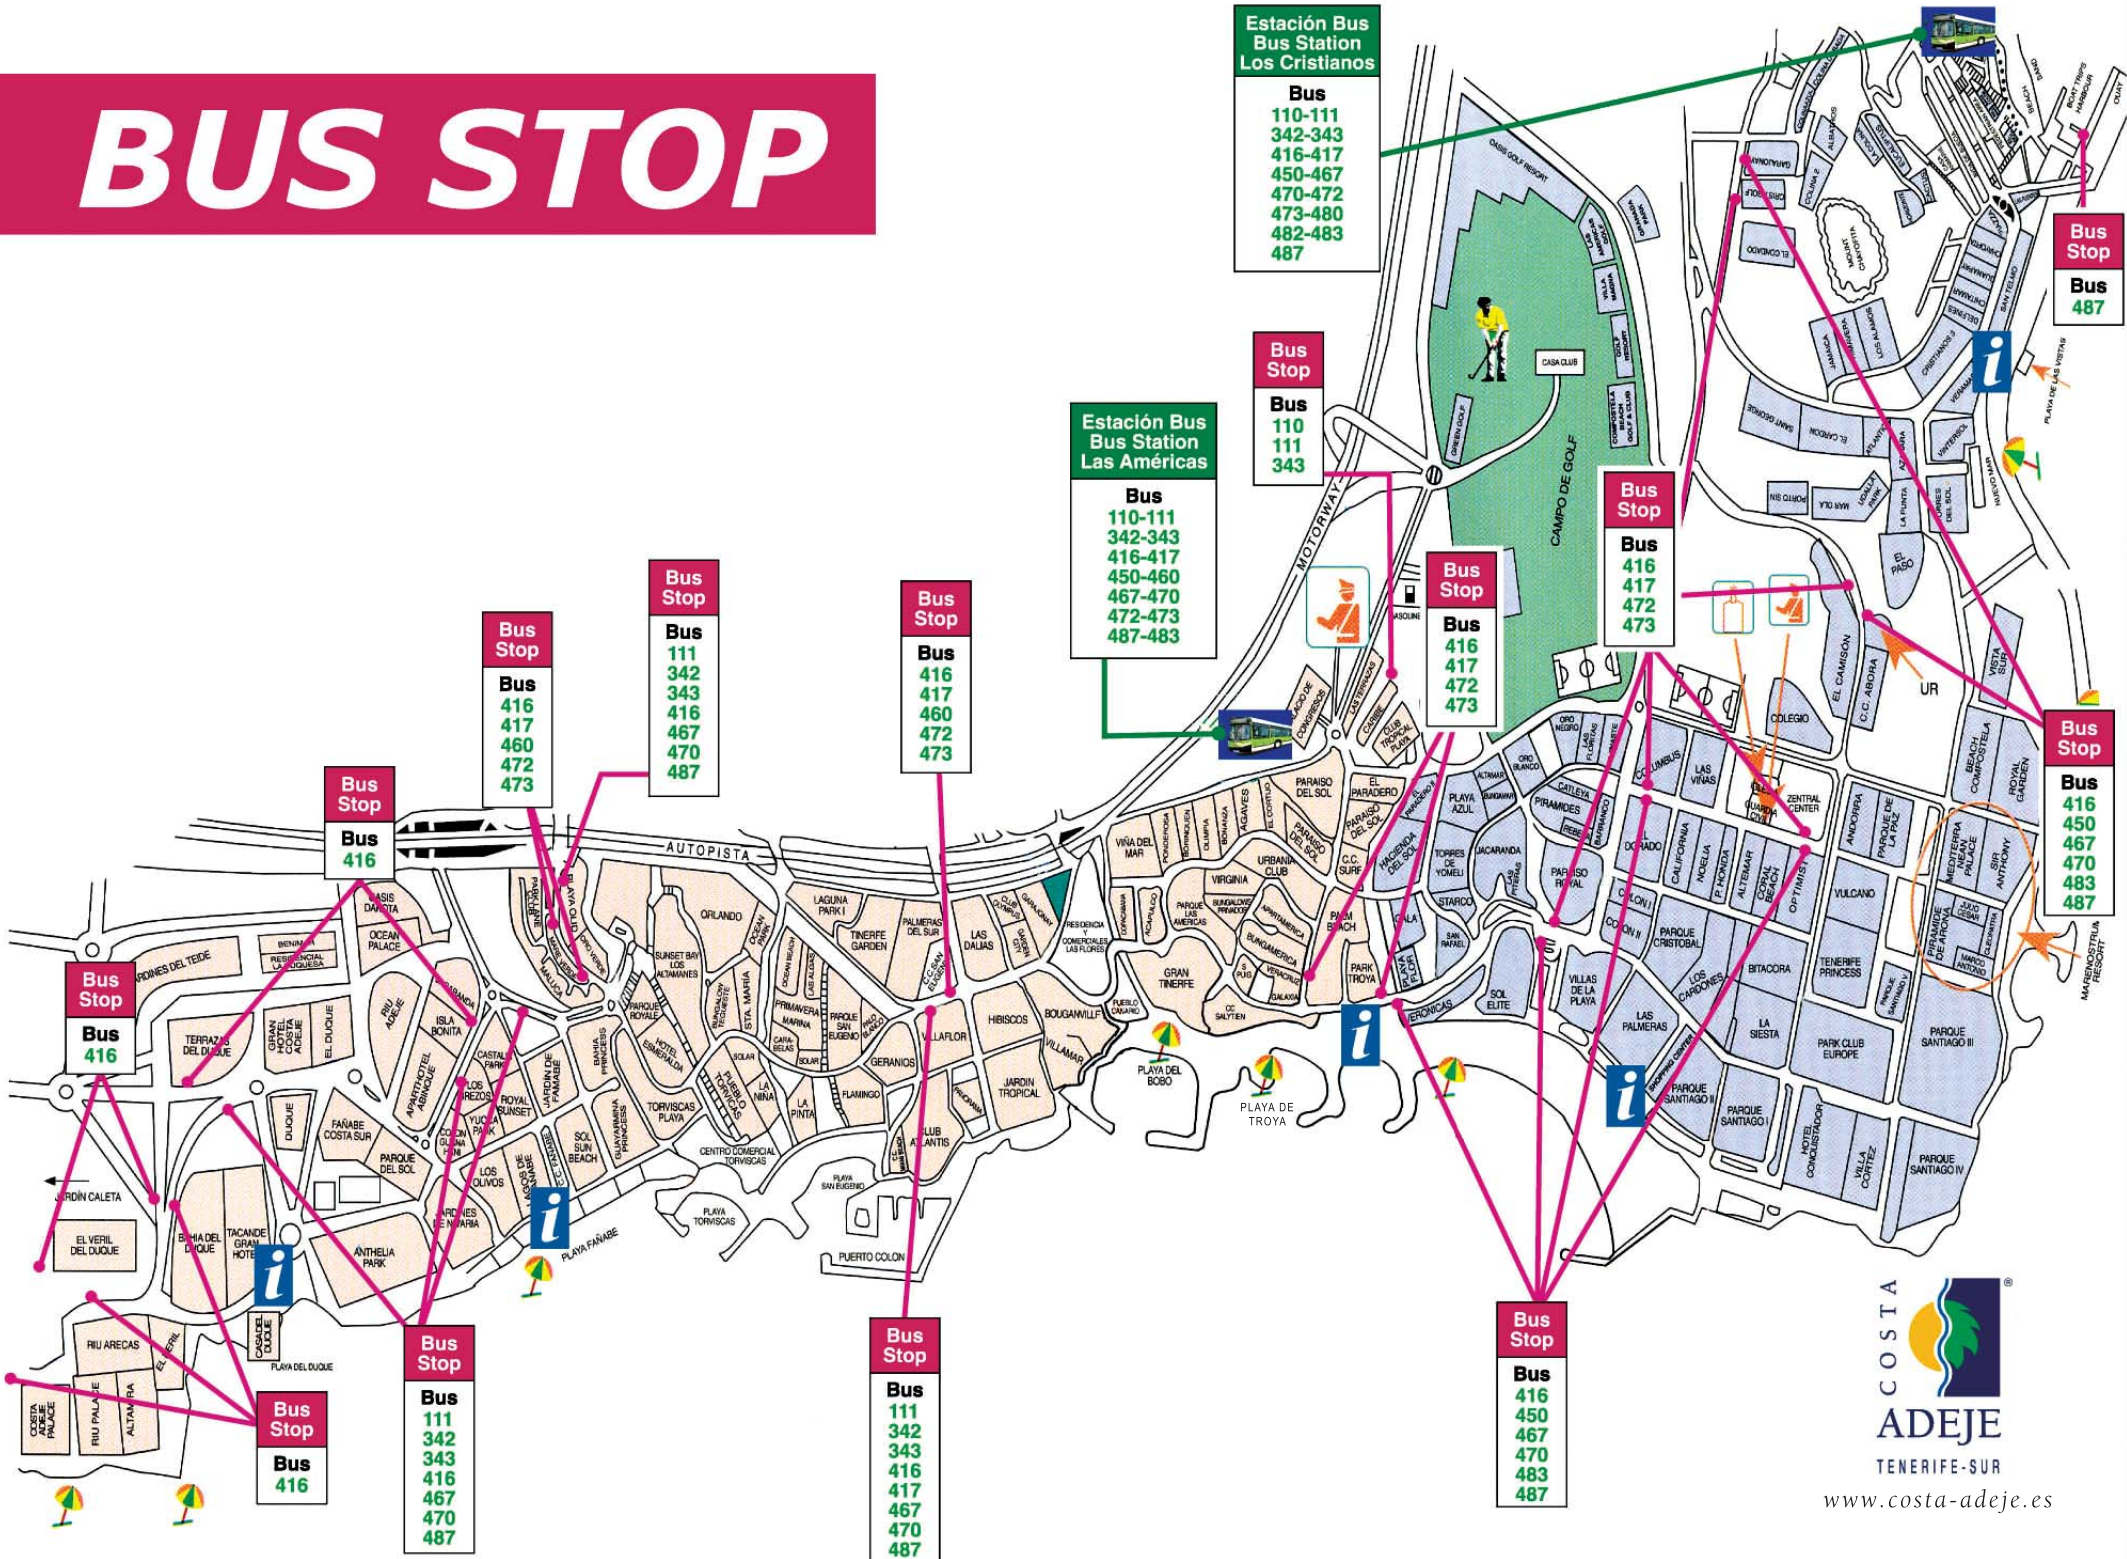

# BUS STOP

Origen From von	Destino To Nach	BUS		
P. AMÉRICAS - SANTA CRUZ		110	111	
P. AMÉRICAS - PUERTO CRUZ		343		
P. AMÉRICAS - TEIDE		342		
P. AMÉRICAS - ADEJE		416	417	473
P. AMÉRICAS - AEROPUERTO SUR		487		
P. AMÉRICAS - ARONA		480	482	342
P. AMÉRICAS - CALLAO SALVAJE		472	473	
P. AMÉRICAS - CANDELARIA (CRUCE)		111		
P. AMÉRICAS - COSTA DEL SILENCIO		467	470	473
P. AMÉRICAS - EL MEDANO		470	483	
P. AMÉRICAS - GOLF DEL SUR		470	483	
P. AMÉRICAS - GRANADILLA		416	470	
P. AMÉRICAS - GUÍA DE ISORA		417		
P. AMÉRICAS - GÚIMAR		111	120	
P. AMÉRICAS - ICOD		460		
P. AMÉRICAS - MASCA		460	355	
P. AMÉRICAS - LA CALETA		416		
P. AMÉRICAS - LAS GALLETAS		467	470	473
P. AMÉRICAS - LOS ABRIGOS		470	483	
P. AMÉRICAS - LOS CRISTIANOS		☆	☆	☆
P. AMÉRICAS - LOS GIGANTES		473		
P. AMÉRICAS - PLAYA PARAÍSO		472	473	
P. AMÉRICAS - TENBEL		467	470	473
P. AMÉRICAS - SAN ISIDRO		450		
P. AMÉRICAS - VILAFLORES		342	482	

**BUS 110**

06:15... (30min)... 17:45 / 18:45/ 19:45/ 20:45  
06:15... (30min)... 19:15/ 20:15

**BUS 111**

06:00... (30min)... 22:00/ 23:15/ 00:30/ 04:30  
05:30... (30min)... 21:30/22:30/ 23:30/ 02:30

**BUS 120**

**BUS 342**

09:15  
15:15

**BUS 343**

7:45/09:45/12:45/15:45/17:45/20:45  
07:00/10:00/12:30/15:00/18:00/20:30

**BUS 355**

10:35  
16:15

**BUS 416**

05:30... (40min)... 21:00  
05:45... (40min)... 22:30  
05:30... (60min)... 20:40  
05:45... (60min)... 22:40

**BUS 480**

08:00/09:00/10:00/11:00/13:05/14:00/15:00/16:00/17:00/ 18:00/19:05/20:00/ 21:00  
06:55/08:30/09:30/10:30/12:30/13:30/14:30/15:30/16:30/ 18:40/19:30/20:30.

**BUS 482**

11:00/17:00  
06:35/12:00/18:15